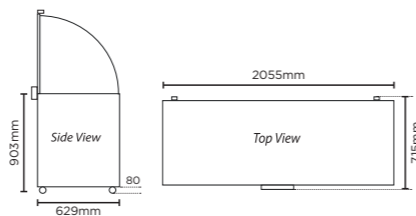

	External (mm)	Internal (mm)
Height	892	663
Width	2055	1930
Depth	629	510

**1 YEAR Warranty**  
LABOUR & PARTS

	External (mm)	Internal (mm)
Height	903	682
Width	1012	890
Depth	715	510

**1 YEAR Warranty**  
LABOUR & PARTS

	External (mm)	Internal (mm)
Height	903	682
Width	1552	1430
Depth	715	510

**1 YEAR Warranty**  
LABOUR & PARTS

	External (mm)	Internal (mm)
Height	903	682
Width	2055	1935
Depth	715	510